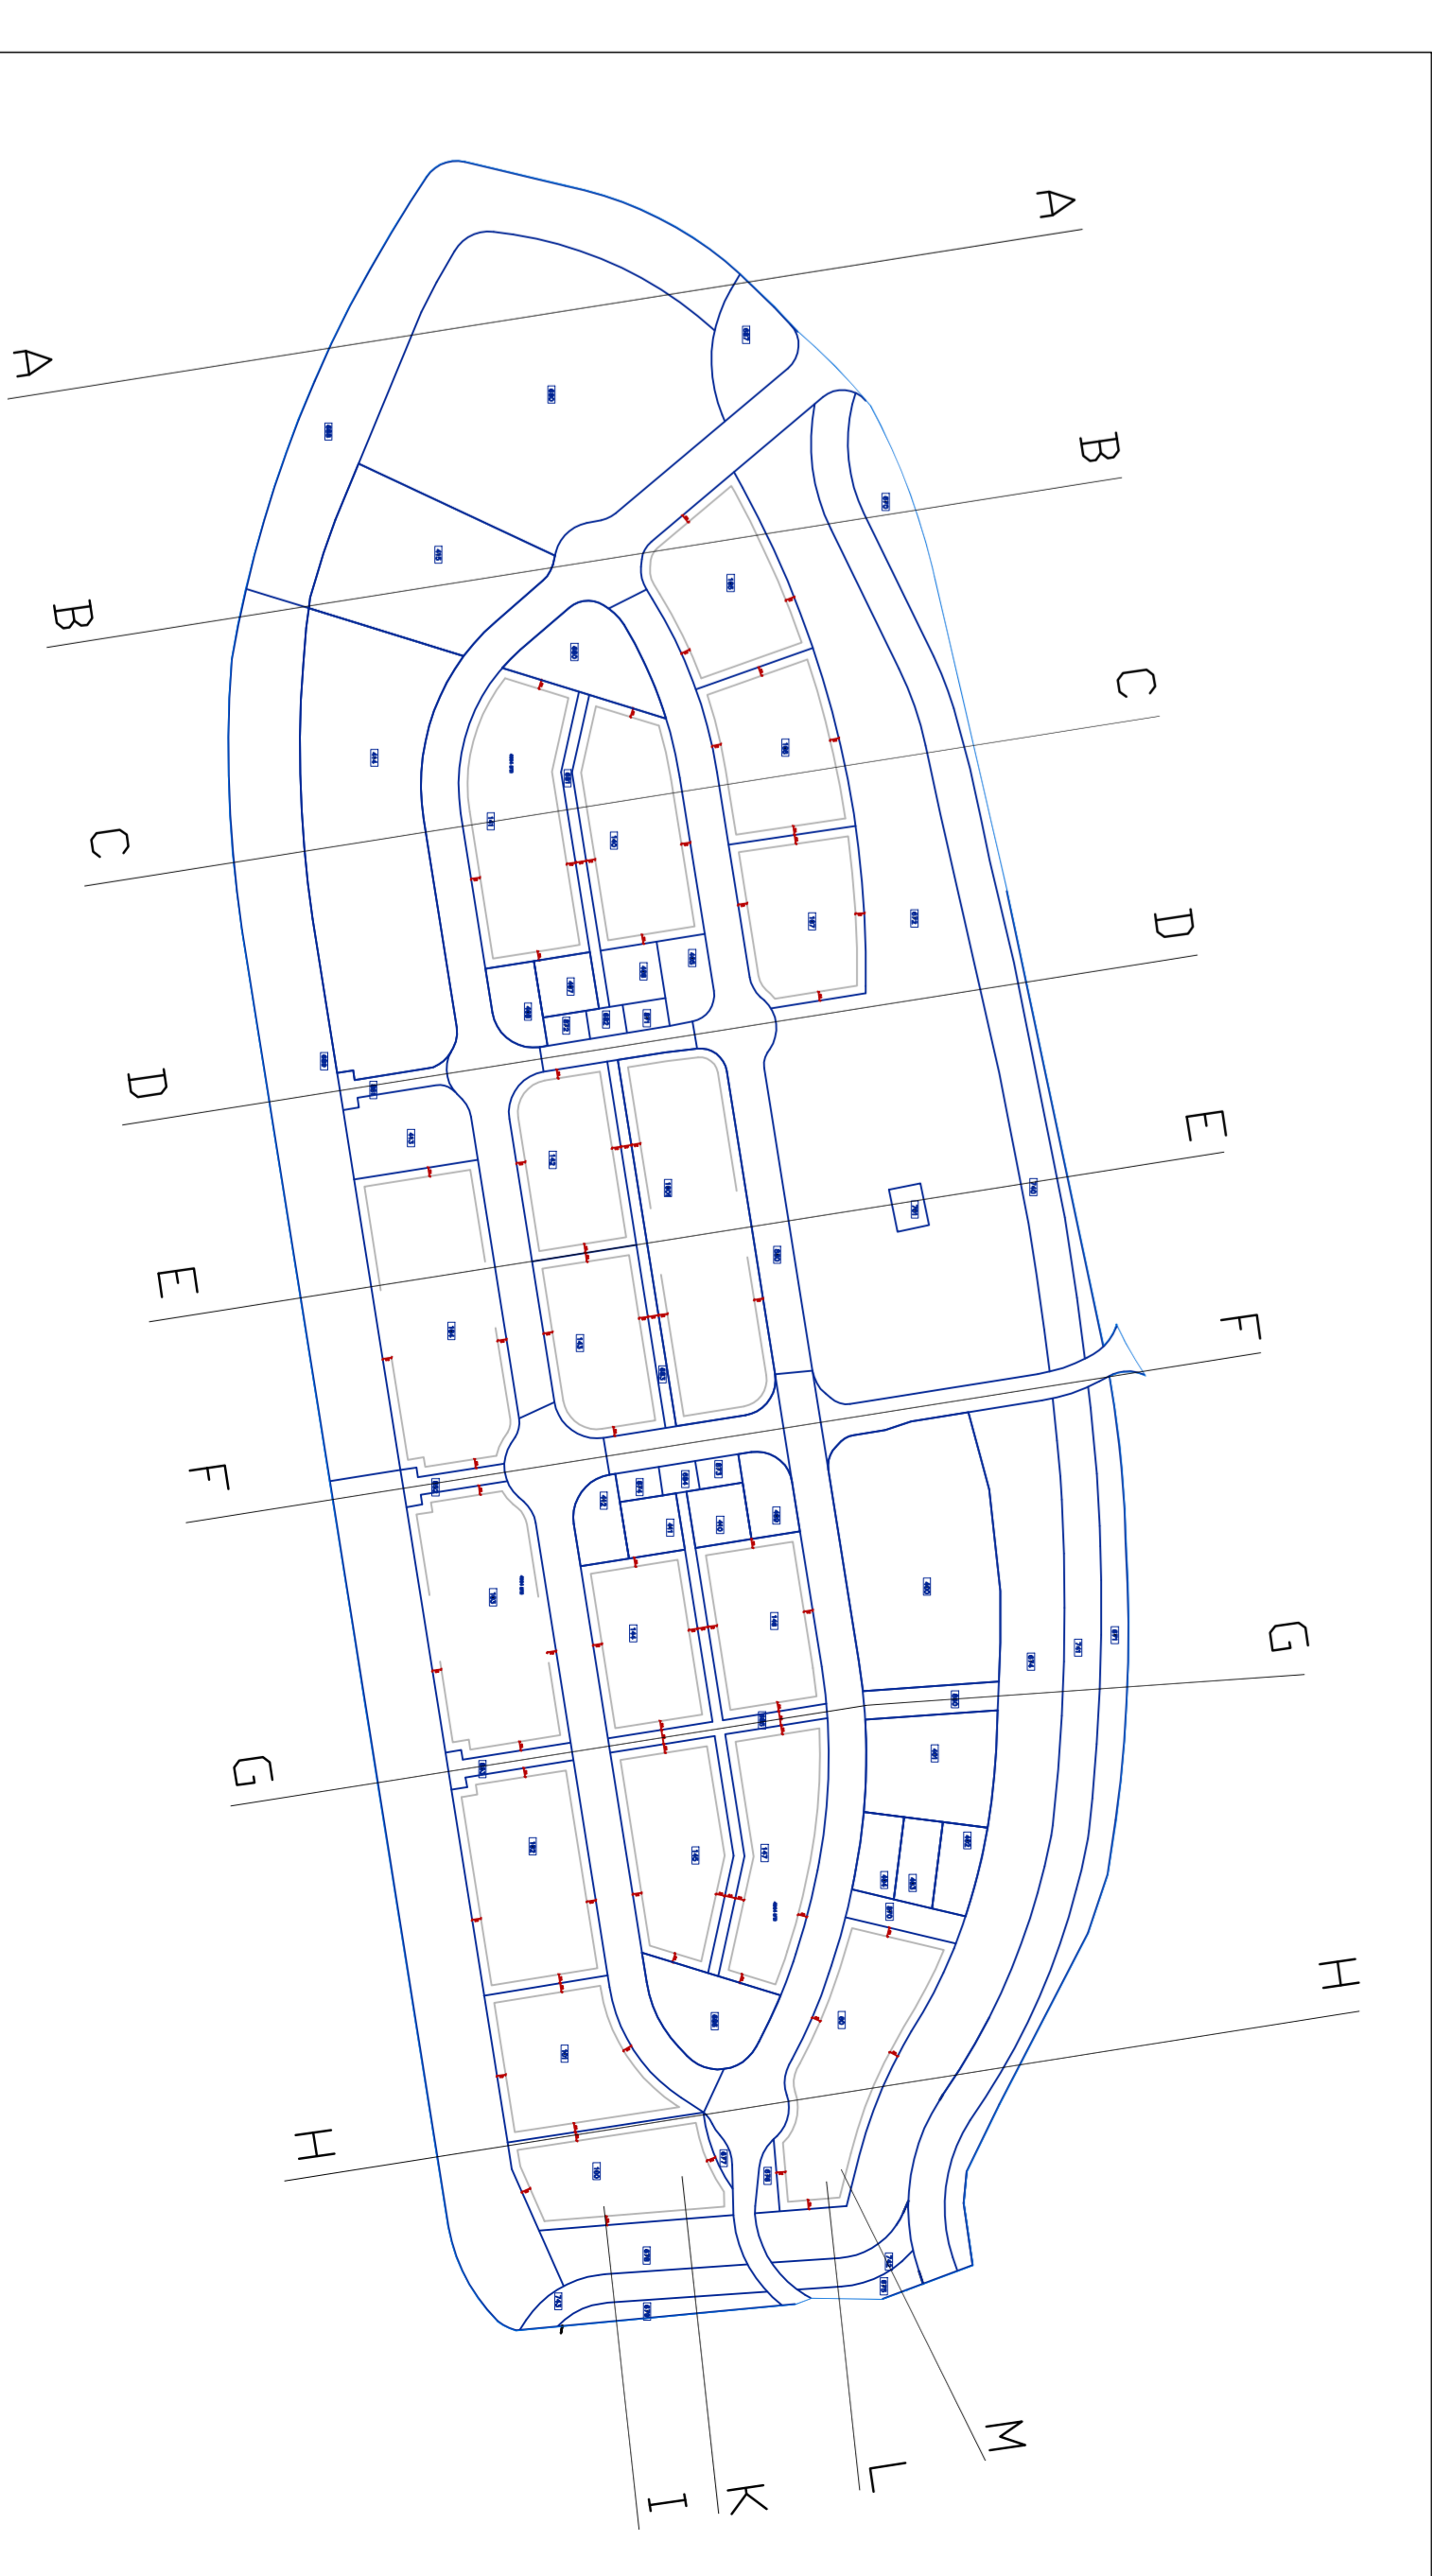

פריסה A-B

פריסה C-D

חתך ו-ו

חתך א-א

חתך מ-מ

**עמית אדריכלות**  
 גינות תשתיות ופרוייקטים  
 תל אביב-יפו  
 077-3905822  
 050-5512797  
 yehuda@emith.co.il

**דאבל הוסטל**  
 מתכננת בניינים ומקדמות  
 050-5512797  
 yehuda@emith.co.il

**שוחם**

**שכונת ריא**  
 מתחם

**הכנת חזיתים ופריסת קורות גאומטריים**

מספר תוכנית	566
תאריך	27.12.19
מספר תוכנית	566
תאריך	27.12.19