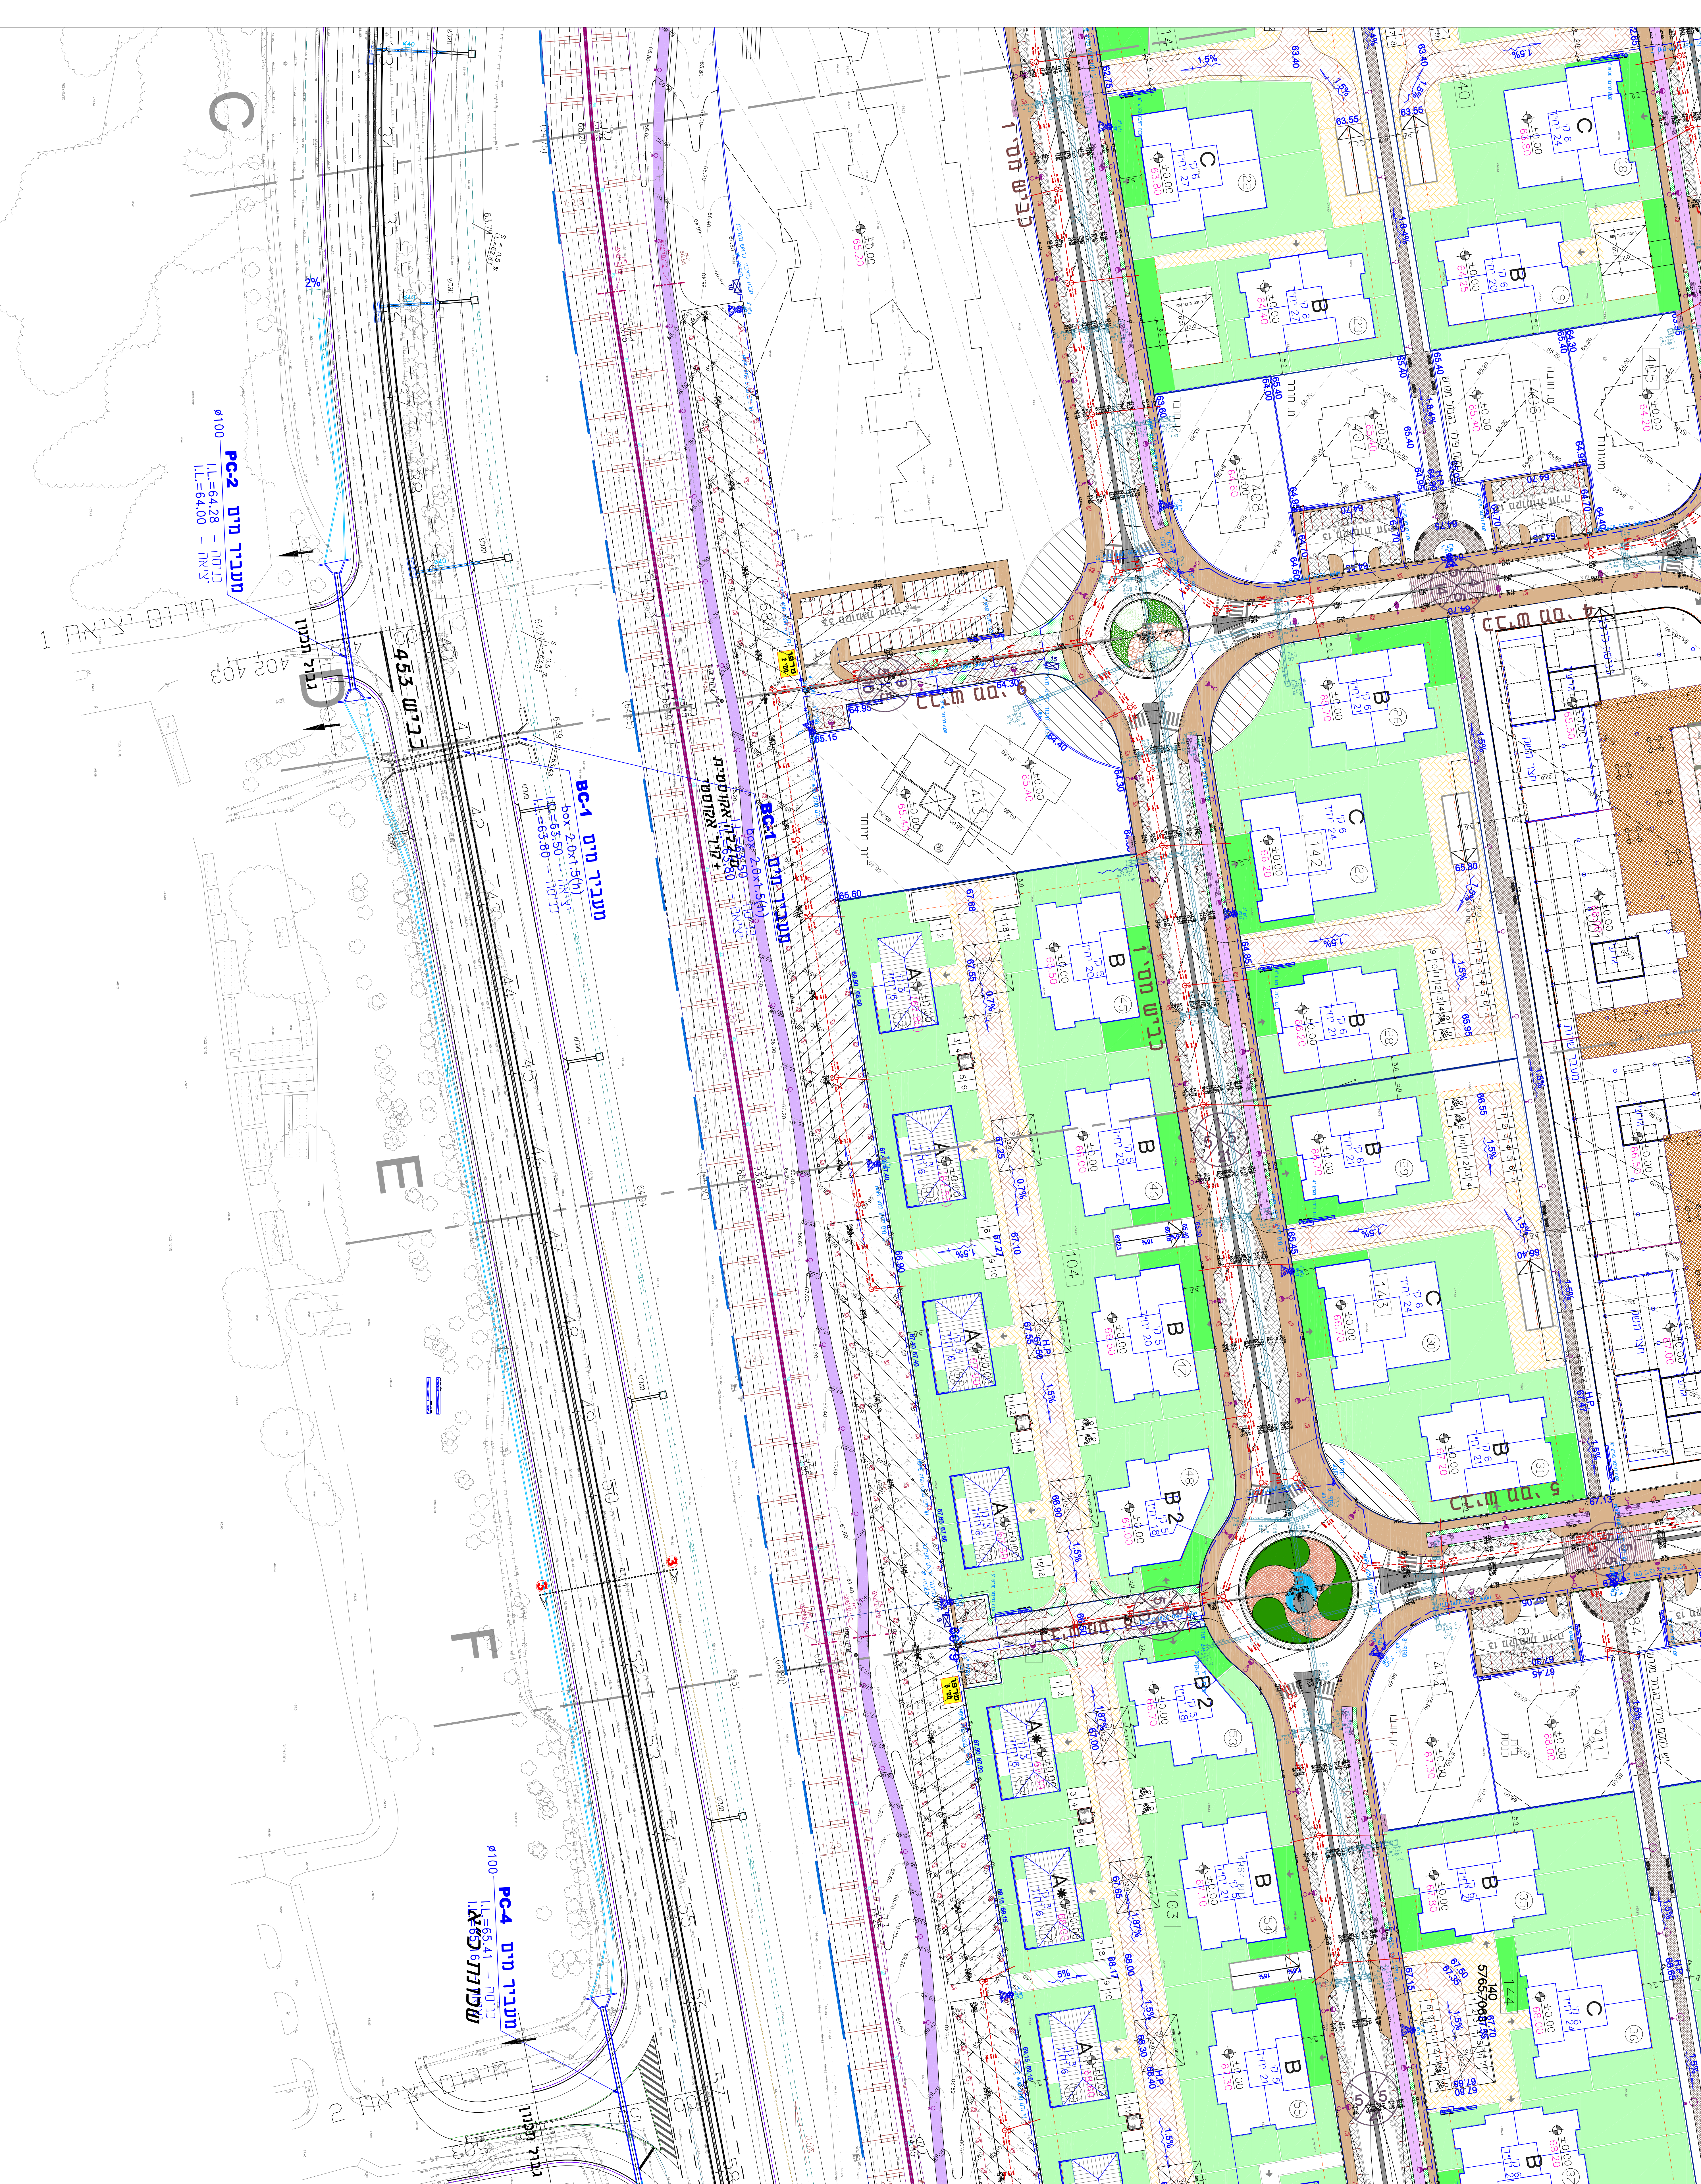

מקרא:

גבול תחנית

±0.00

גובה 50 בניין ±60 מים

מדרכה משולבת

ריאותיות ארסיטטית ונוני

אי זמנה מגון

מדרכה מרוגפת

מערבת מים מוצעת

בין מים מוצע

בין שיפה מוצע

מפרק מוצע

מפרק מוצע אורו מוצע

מפרק מוצע אורו מוצע

מפרק מוצע אורו מוצע

מפרק מוצע אורו מוצע

מפרק מוצע אורו מוצע

מפרק מוצע אורו מוצע

מערבת מים קיימת  
מגר קיים  
קו מים קיים  
קו מתקנות קיים

מערבת מים מוצעת  
בין מים מוצע  
בין שיפה מוצע  
מפרק מוצע  
מפרק מוצע אורו מוצע

מטרות בריב

- קו מקורות ממוכנס
- קווי חשמל לביכול
- קווי חשמל קיימים וממוכנס
- קווי בזק משוארים
- קווי חשמל משוארים