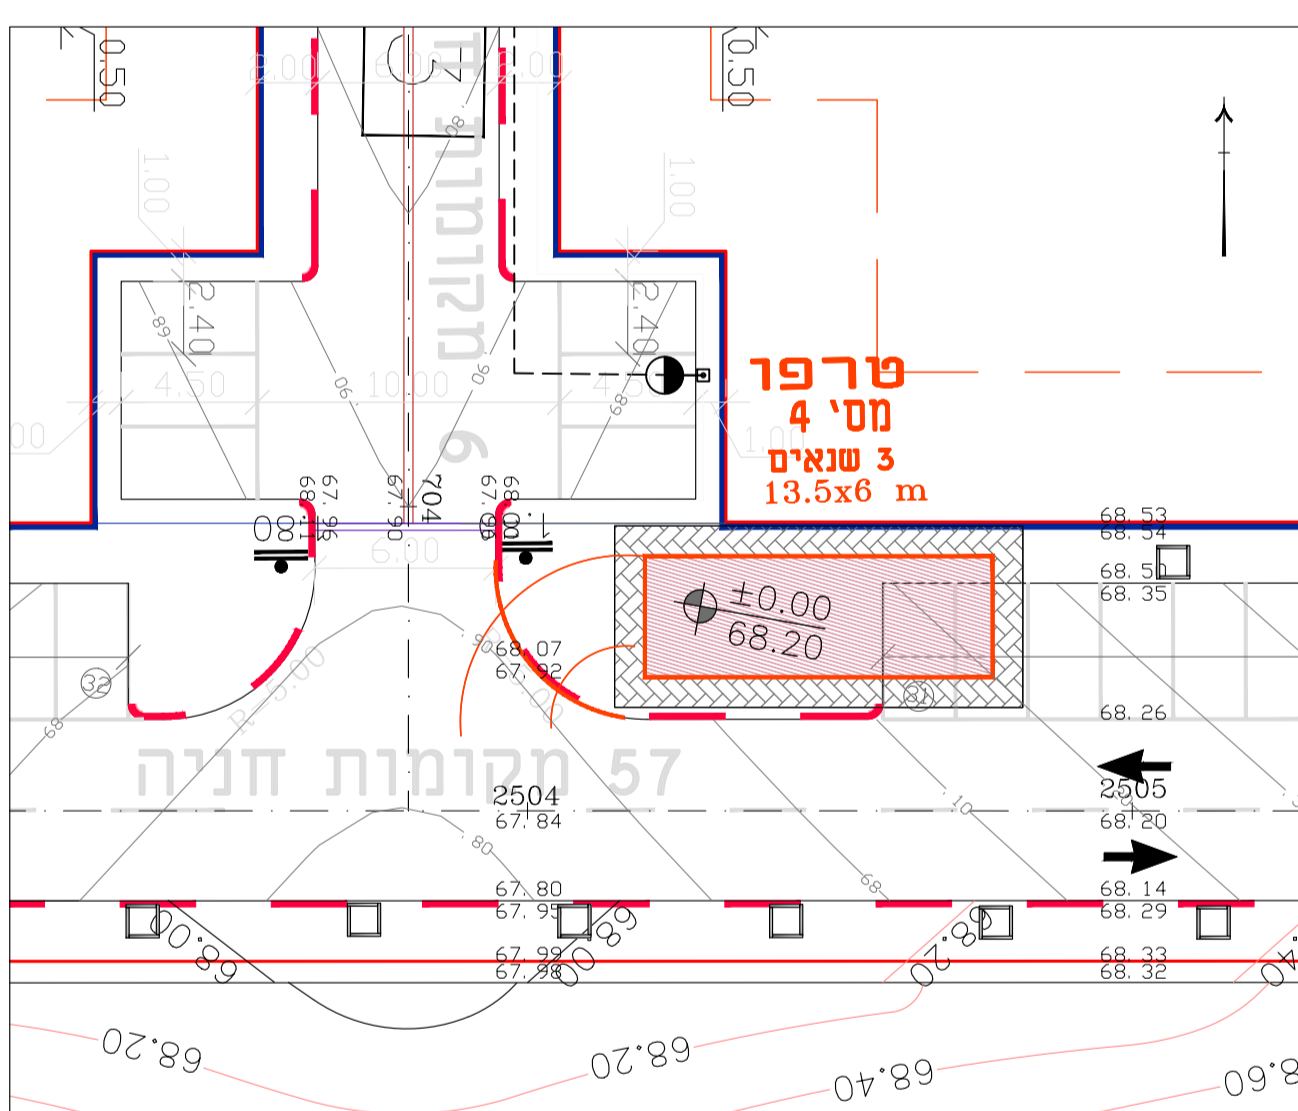

תרשים חדרי טרפן
קנ"מ 1:2500

חדר טרפן מס' 1
קנ"מ 1:250

חדר טרפן מס' 2
קנ"מ 1:250

חדר טרפן מס' 3
קנ"מ 1:250

חדר טרפן מס' 4
קנ"מ 1:250

חדר טרפן מס' 5
קנ"מ 1:250

חדר טרפן מס' 6
קנ"מ 1:250

חדר טרפן מס' 8
קנ"מ 1:250

קסם

שכונה כ"א
שוהם

תכנית תחנות טרפן

| | |
|---------------|----------|
| שם הפרוייקט | 595 |
| שם התוכנית | 1:500 |
| מספר התוכנית | 595 |
| תאריך התוכנית | 20/02/18 |
| מספר התוכנית | 18/03/19 |
| מספר התוכנית | 1:500 |
| מספר התוכנית | 595 |
| מספר התוכנית | 1:500 |
| מספר התוכנית | 595 |