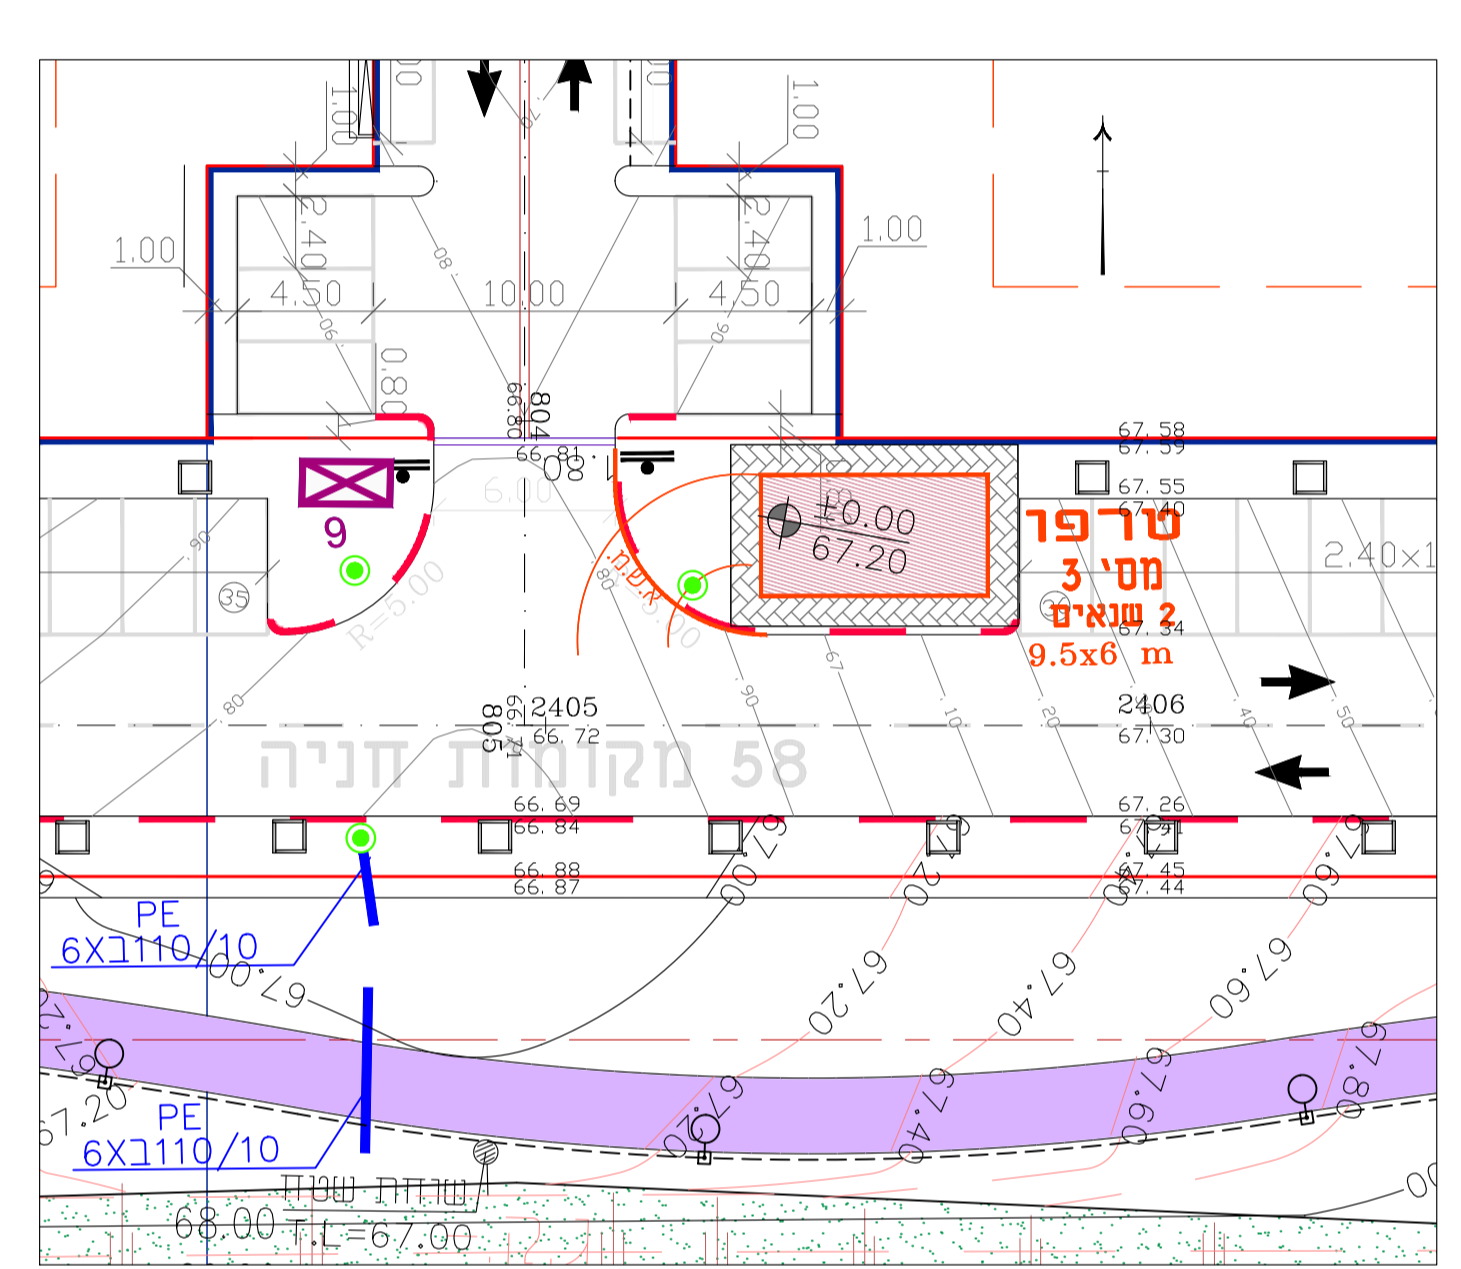

תרשים חדרי טרפן
קנ"מ 1:2500

חדר טרפן מס' 1
קנ"מ 1:250

חדר טרפן מס' 2
קנ"מ 1:250

חדר טרפן מס' 3
קנ"מ 1:250

חדר טרפן מס' 4
קנ"מ 1:250

חדר טרפן מס' 5
קנ"מ 1:250

חדר טרפן מס' 6
קנ"מ 1:250

חדר טרפן מס' 8
קנ"מ 1:250

קסם

שכונה כ"א
שוהם

תכנית תחנות טרפן

| | |
|---------------|----------|
| שם הפרוייקט | 595 |
| שם התוכנית | 1:500 |
| מספר התוכנית | 595 |
| תאריך התוכנית | 20/02/18 |
| מספר התוכנית | 18/03/19 |
| מספר התוכנית | 1:500 |
| מספר התוכנית | 595 |
| מספר התוכנית | 1:500 |
| מספר התוכנית | 595 |