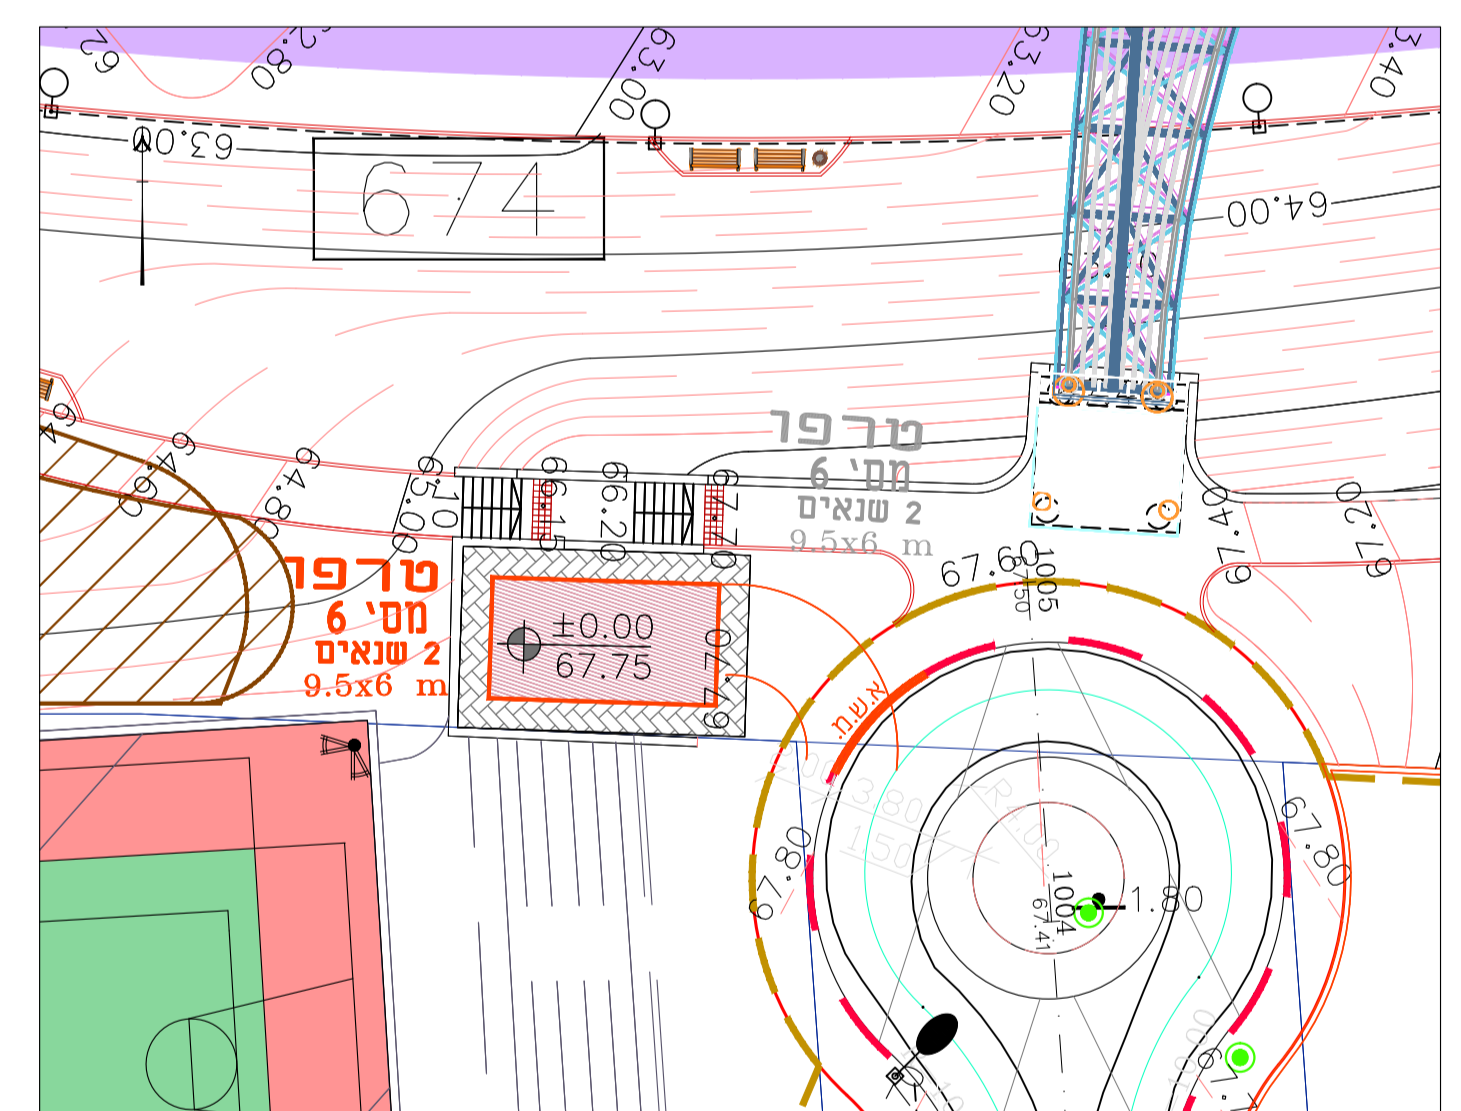

תרשים חדרי טרפן
קנ"מ 1:2500

חדר טרפן מס' 1
קנ"מ 1:250

חדר טרפן מס' 2
קנ"מ 1:250

חדר טרפן מס' 3
קנ"מ 1:250

חדר טרפן מס' 4
קנ"מ 1:250

חדר טרפן מס' 5
קנ"מ 1:250

חדר טרפן מס' 6
קנ"מ 1:250

חדר טרפן מס' 8
קנ"מ 1:250

קסם

שכונה כ"א
שוהם

תכנית תחנות טרפן

| | |
|---------------|----------|
| שם הפרוייקט | 595 |
| שם התוכנית | 1:500 |
| מספר התוכנית | 595 |
| תאריך התוכנית | 20/02/18 |
| מספר התוכנית | 18/03/19 |
| מספר התוכנית | 1:500 |
| מספר התוכנית | 595 |
| מספר התוכנית | 1:500 |
| מספר התוכנית | 595 |