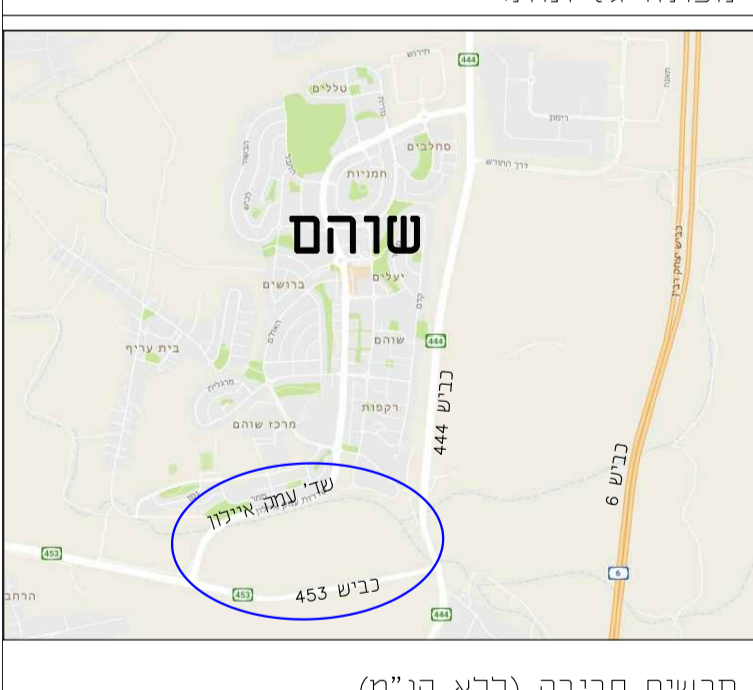

KSM West End Group Architects
Architects and Environmental Planners

קסם

שכונה כ"א
שוהם

תכנית תחנות טרפן

שם הפרוייקט	595
שם התוכנית	1:500
מספר התוכנית	595
תאריך התוכנית	20/02/18
מספר התוכנית	18/03/19
מספר התוכנית	1:500
מספר התוכנית	595
מספר התוכנית	1:500
מספר התוכנית	595