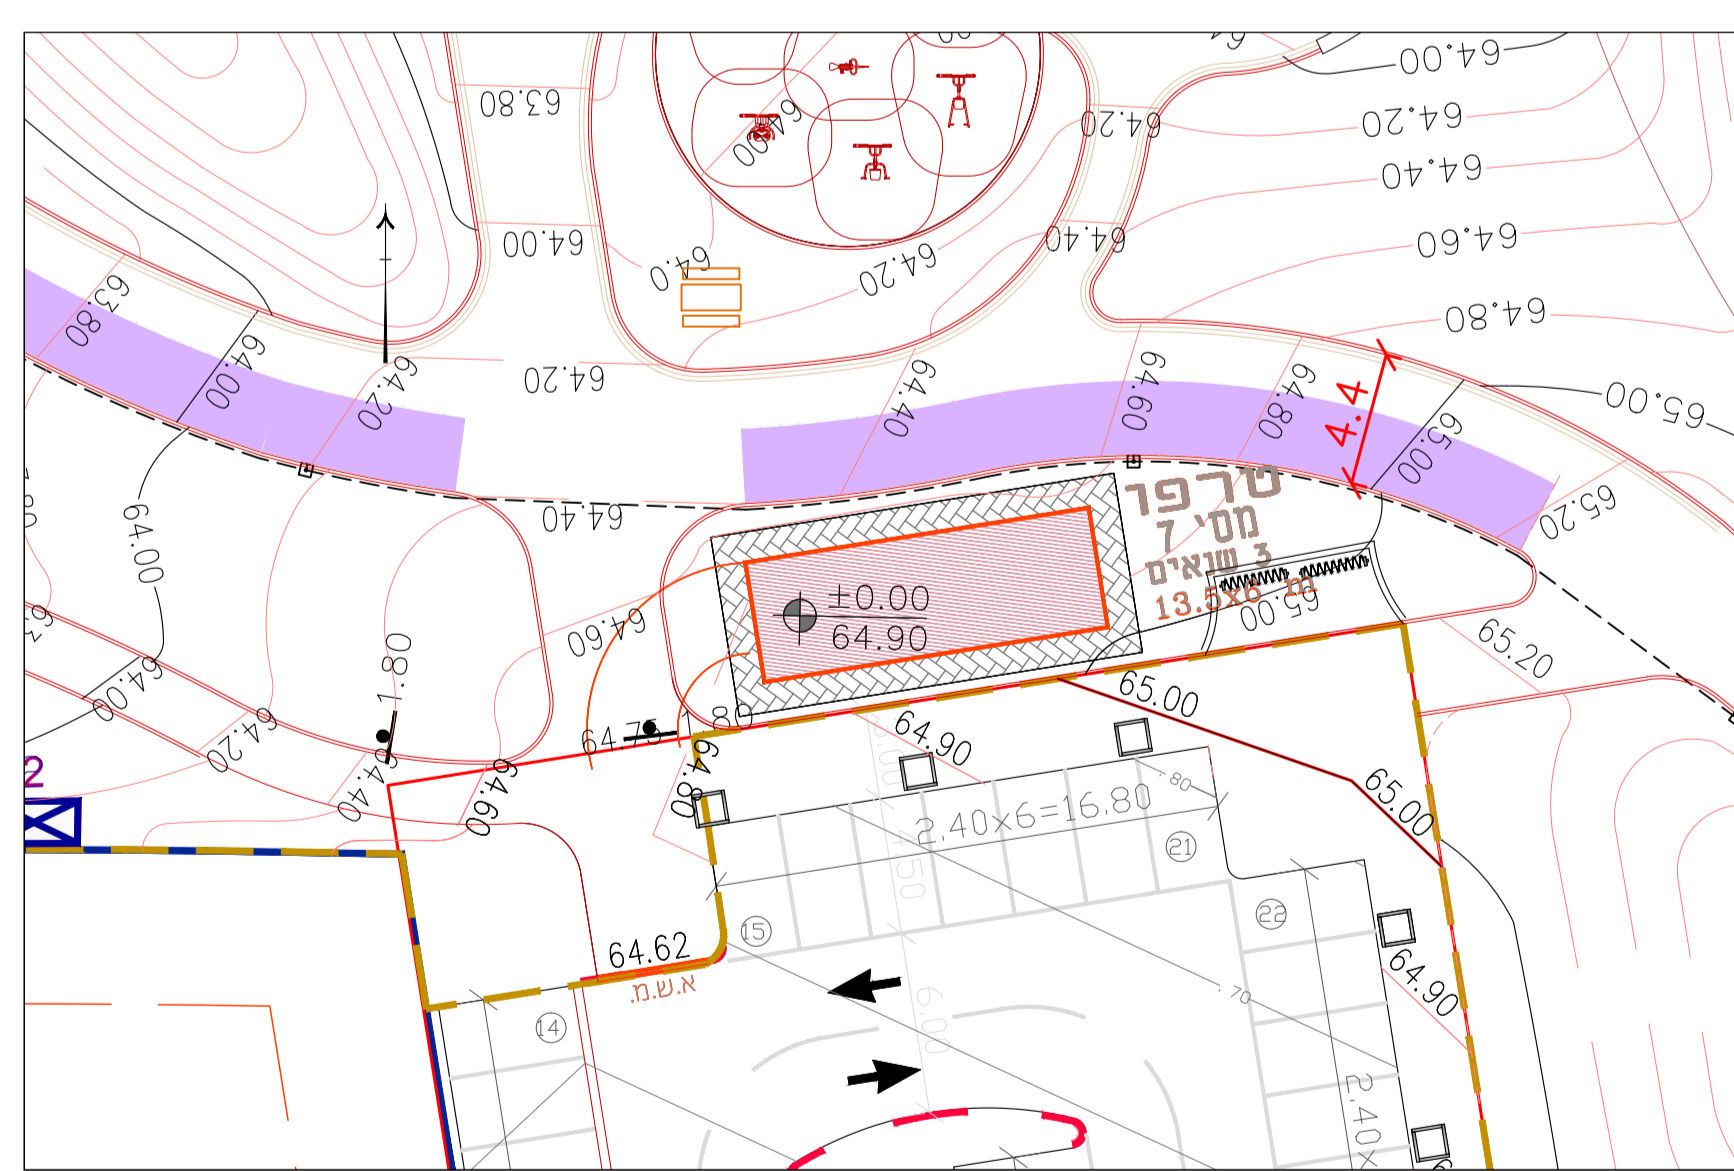

תרשים חדרי טרפן
קנ"מ 1:2500

חדר טרפן מס' 1
קנ"מ 1:250

חדר טרפן מס' 2
קנ"מ 1:250

חדר טרפן מס' 3
קנ"מ 1:250

חדר טרפן מס' 4
קנ"מ 1:250

חדר טרפן מס' 5
קנ"מ 1:250

חדר טרפן מס' 6
קנ"מ 1:250

חדר טרפן מס' 8
קנ"מ 1:250

קסם

שכונה כ"א
שוהם

תכנית תחנות טרפן

| | |
|---------------|----------|
| שם הפרוייקט | 595 |
| שם התוכנית | 1:500 |
| מספר התוכנית | 595 |
| תאריך התוכנית | 20/02/18 |
| מספר התוכנית | 18/03/19 |
| מספר התוכנית | 1:500 |
| מספר התוכנית | 595 |
| מספר התוכנית | 1:500 |
| מספר התוכנית | 595 |