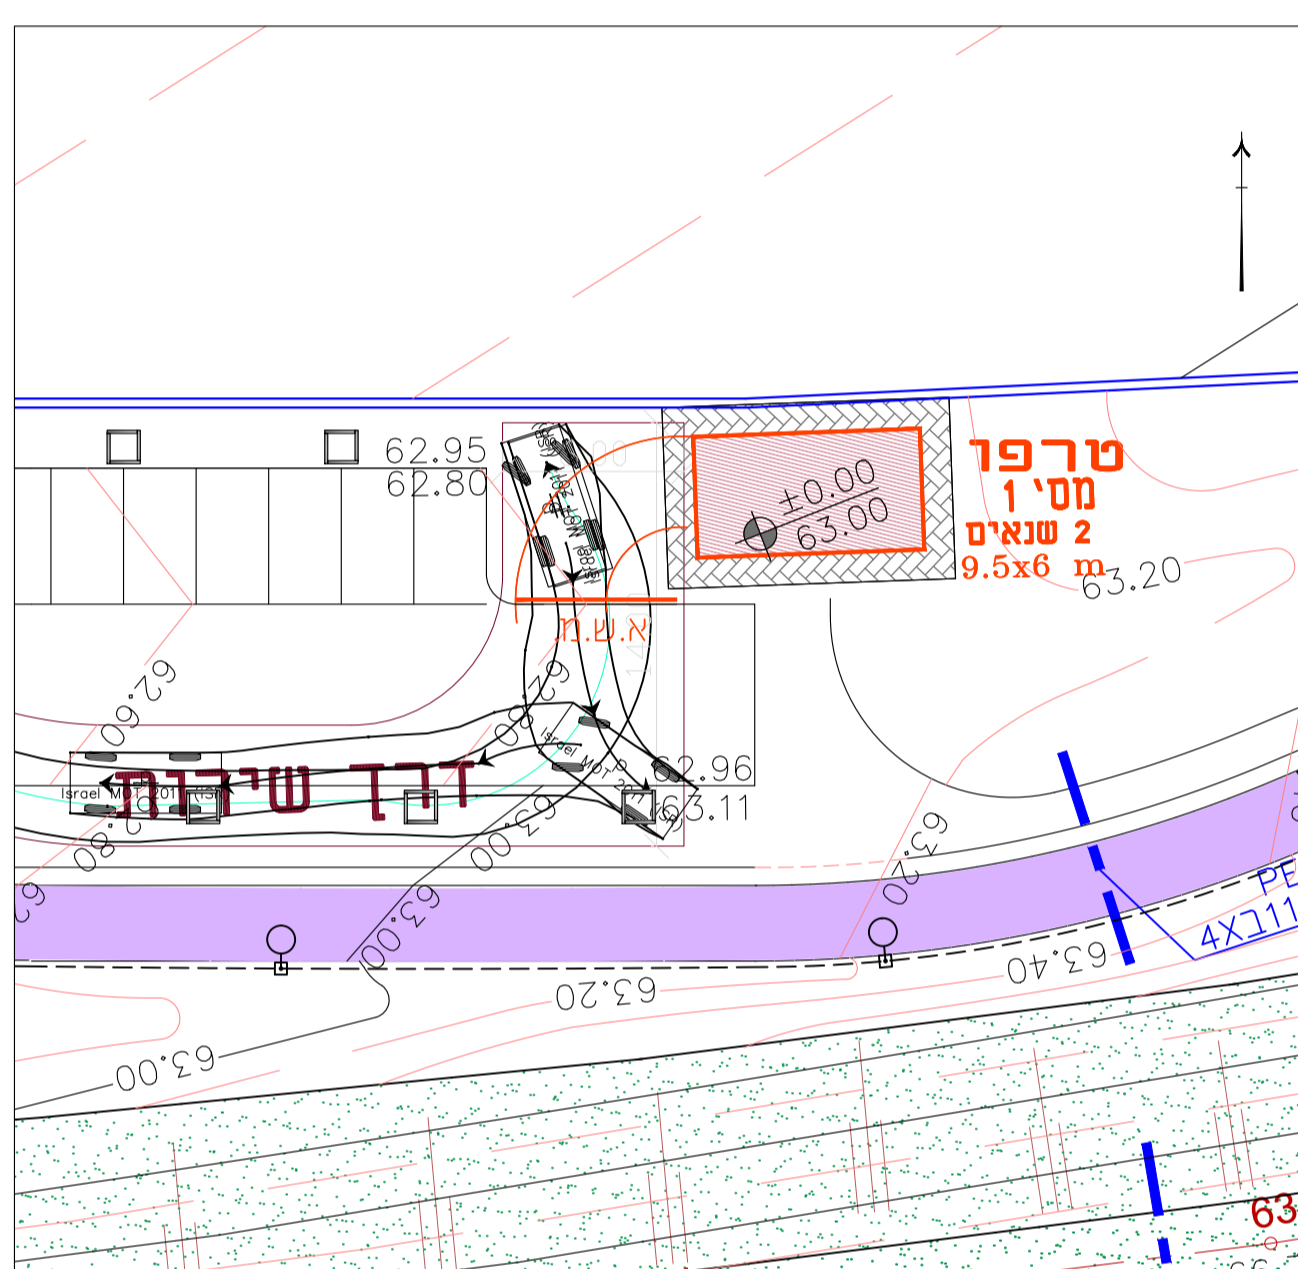

תרשים חדרי טרפן
קנ"מ 1:2500

חדר טרפן מס' 1
קנ"מ 1:250

חדר טרפן מס' 2
קנ"מ 1:250

חדר טרפן מס' 3
קנ"מ 1:250

חדר טרפן מס' 4
קנ"מ 1:250

חדר טרפן מס' 5
קנ"מ 1:250

חדר טרפן מס' 6
קנ"מ 1:250

חדר טרפן מס' 8
קנ"מ 1:250

קסם

שכונה כ"א
שוהם

תכנית תחנות טרפן

| | |
|---------------|----------|
| שם הפרוייקט | 595 |
| שם התוכנית | 1:500 |
| מספר התוכנית | 595 |
| תאריך התוכנית | 20/02/18 |
| מספר התוכנית | 18/03/19 |
| מספר התוכנית | 1:500 |
| מספר התוכנית | 595 |
| מספר התוכנית | 1:500 |
| מספר התוכנית | 595 |