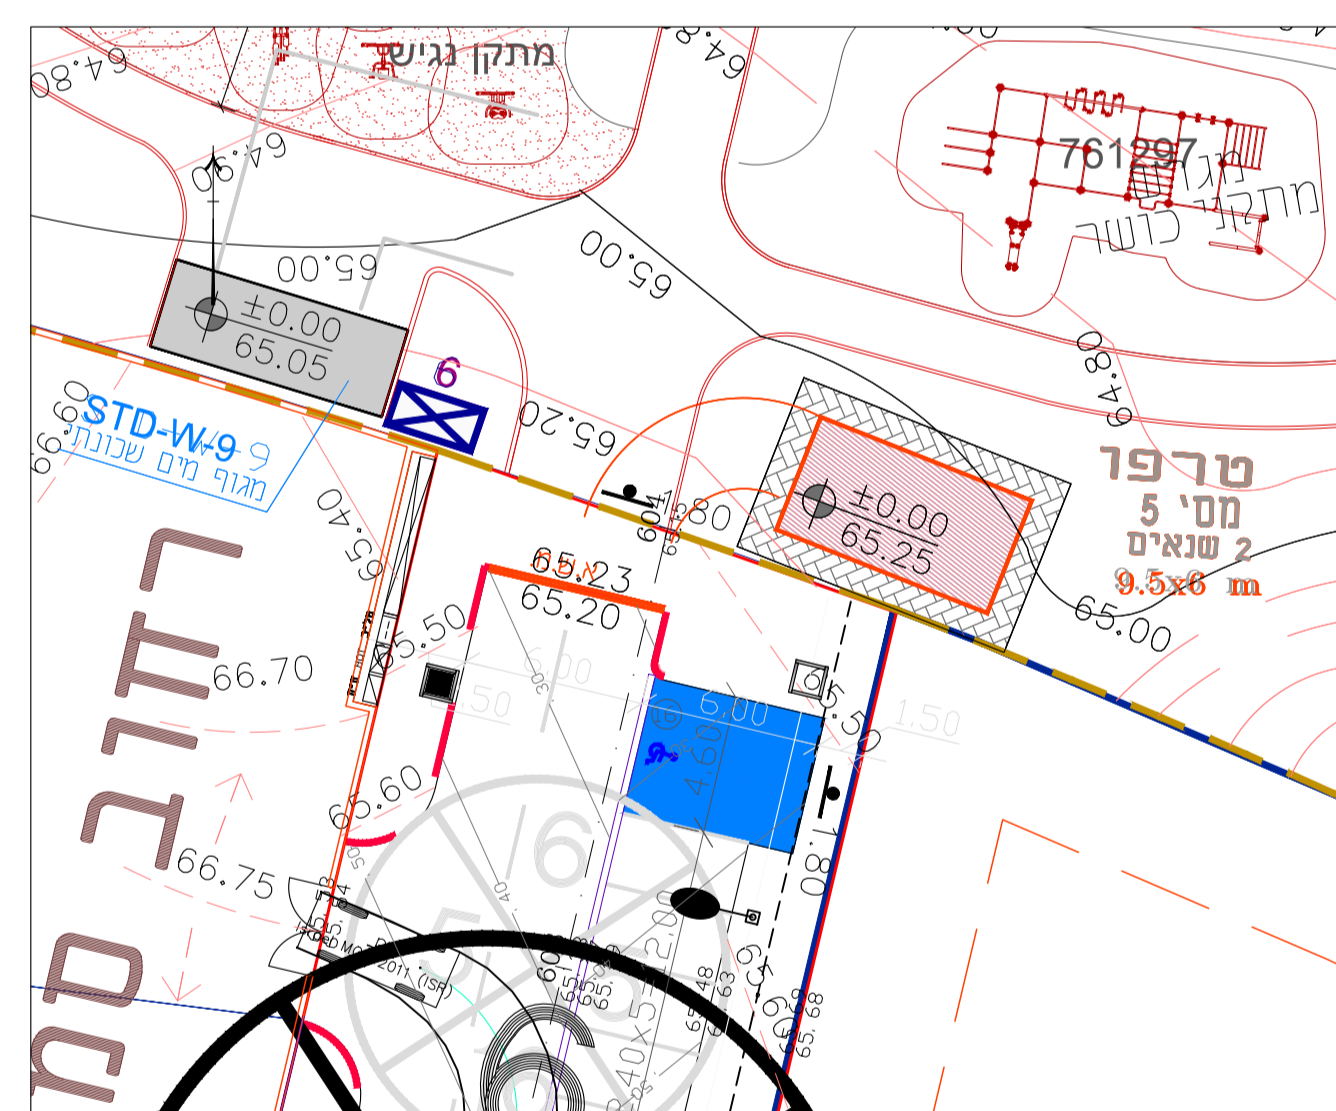

תרשים חדרי טרפן
קנ"מ 1:2500

חדר טרפן מס' 1
קנ"מ 1:250

חדר טרפן מס' 2
קנ"מ 1:250

חדר טרפן מס' 3
קנ"מ 1:250

חדר טרפן מס' 4
קנ"מ 1:250

חדר טרפן מס' 5
קנ"מ 1:250

חדר טרפן מס' 6
קנ"מ 1:250

חדר טרפן מס' 8
קנ"מ 1:250

קסם

שכונה כ"א
שוהם

תכנית תחנות טרפן

| | |
|---------------|----------|
| שם הפרוייקט | 595 |
| שם התוכנית | 1:500 |
| מספר התוכנית | 595 |
| תאריך התוכנית | 20/02/18 |
| מספר התוכנית | 18/03/19 |
| מספר התוכנית | 1:500 |
| מספר התוכנית | 595 |
| מספר התוכנית | 1:500 |
| מספר התוכנית | 595 |